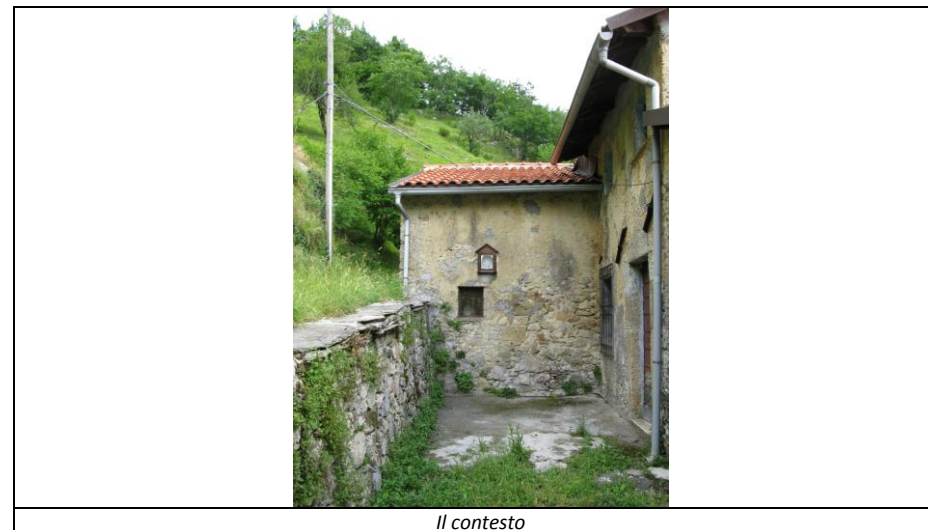

“EDICOLA DEL CASTELLACCIO”		
Comune	Frazione	Località
<i>VERGEMOLI</i>	<i>FORNOVOLASCO</i>	<i>Case Castellaccio</i>
Contesto di localizzazione		
<i>Nella facciata in pietra di una vecchia abitazione in località Castellaccio.</i>		
Tipologia		
<i>Edicola muraria</i>		
Descrizione edificio, tipo costruzione o copertura		
<i>Trattasi di piccola edicola muraria in legno, con parte frontale in vetro ed all'interno statuetta della Madonna .</i>		
Descrizione dell'immagine		
<i>Statuetta a tutto tondo in gesso, raffigurante la Madonna del Rosario.</i>		
Particolari o attributi dell'immagine		
<i>Rosario</i>		
Date o iscrizioni		
<i>No</i>		
Stato di conservazione		
<i>Buono. Recentemente l'edicola in legno è stata riverniciata.</i>		
Altre note (misure, storia e motivazioni, famiglie appartenenza)		
Bibliografia		